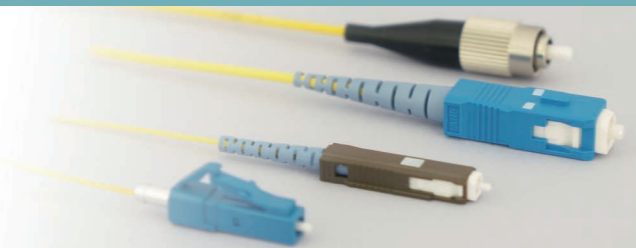

NTT-AT 光コネクタクリーナラインナップ

NEOCLEAN® CLETOP® OPTIPOP® シリーズ

光コネクタクリーナのパイオニアが、最高品質のクリーニングツールをお届けします。

通信サービスの信頼性を支える、NTT-ATの光コネクタクリーナラインナップ

なぜ光コネクタの清掃が必要なのか？

光コネクタ端面は汚れやすく、直径10μmの光ファイバコアに汚れが付着すると、伝送に影響を与えるおそれがあります。さらに、ハイパワー光によりファイバ端面が損傷する危険性もあるため、接続前には清掃が必要です。