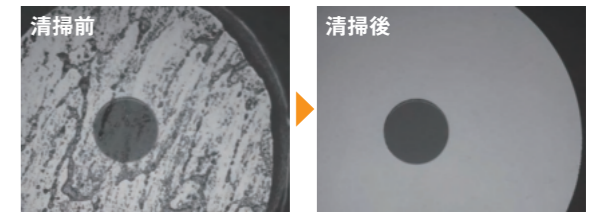

NTT-AT 光コネクタクリーナラインナップ

NEOCLEAN® CLETOP® OPTIPOP® シリーズ

光コネクタクリーナのパイオニアが、最高品質のクリーニングツールをお届けします。

通信サービスの信頼性を支える、NTT-ATの光コネクタクリーナラインナップ

なぜ光コネクタの清掃が必要なのか？

光コネクタ端面は汚れやすく、直径10μmの光ファイバコアに汚れが付着すると、伝送に影響を与えるおそれがあります。さらに、ハイパワー光によりファイバ端面が損傷する危険性もあるため、接続前には清掃が必要です。

光通信設備トラブルの多くは光コネクタ端面の汚れが原因です。NTTアドバステクノロジーの光コネクタクリーナは、光コネクタ専用開発した繊維を採用し、肉眼では見えない小さな汚れも除去します。携帯性に優れたコンパクト設計と作業性を考慮した構造を両立し、洗浄液も不要なため作業環境も問いません。各種光コネクタに対応した豊富なラインナップをご用意しております。ぜひご用命ください。

プラグ用*1 (カセットタイプ)