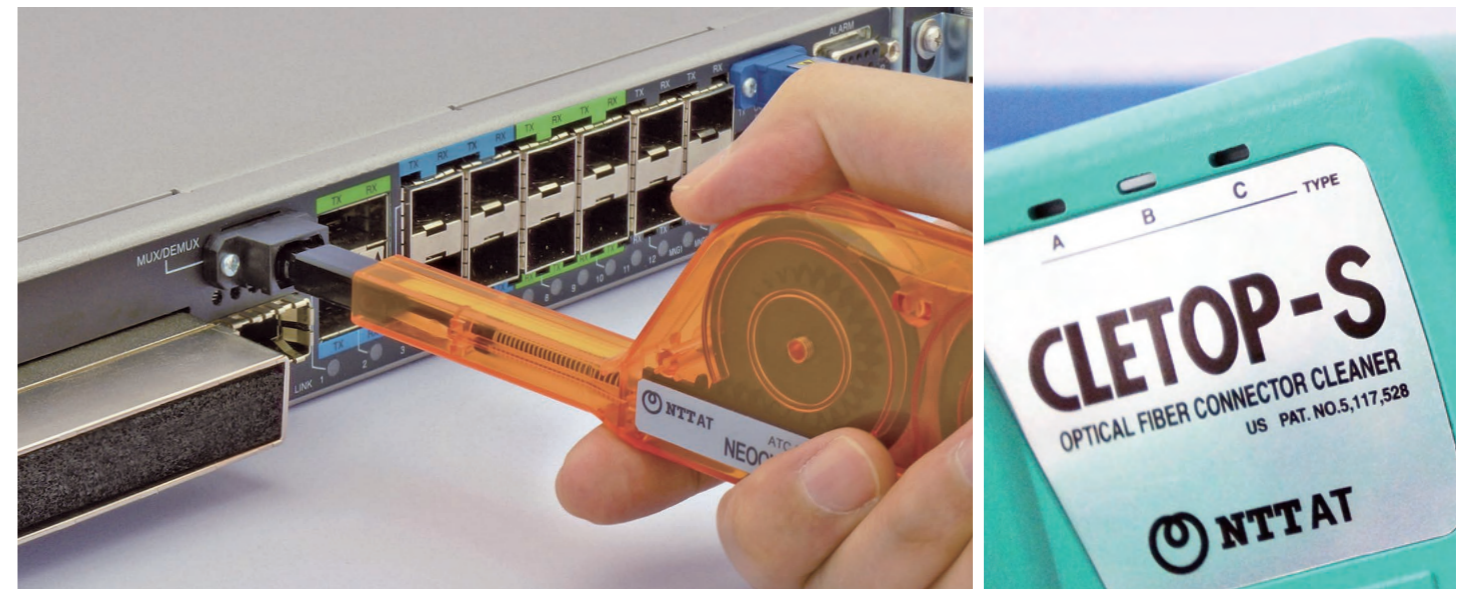

製品仕様

対象タイプ	プラグ・アダプタ ペンタイプ						
品名	NEOCLEAN-E			NEOCLEAN-EZ			
型番	E1	E2	E3	EZ1	EZ2	EZ3	EZ1 Plus
適応コネクタ	ATC-NE-E1	ATC-NE-E2	ATC-NE-E3	ATC-NE-EZ1	ATC-NE-EZ2	ATC-NE-EZ3	ATC-NE-EZ1P
適応コネクタ	MU, LC	SC, SC2, FC, FAS, FA	SC, FC, ST, E2000, PC/APC	MU, LC	SC, SC2, FC	SC, FC, ST, E2000, SMPTE304M*	ODC, LC, MU, φ1.25mm フェールコネクタ その他
サイズ(mm)	L:240	L:230	L:230	L:104(アタッチメント装着時:113/延長時:167)	L:109(キャップ装着時:121)	L:109(キャップ装着時:121)	L:107(キャップ装着時:113)
使用回数	750回以上			400回以上			
消耗品タイプ	交換カートリッジ (3個/セット)			使い切りタイプ			
消耗品名	カートリッジ						
消耗品型番	ATC-NE-ES1	ATC-NE-ES2	ATC-NE-ES3				

対象タイプ	アダプタ スティックタイプ					
品名	NEOCLEAN-S		CLETOP Stick			
型番	S125	S250	1.25mmタイプ	2.5mmタイプ	2.0mmタイプ	2.0/2.5mm両端付
適応コネクタ	ATC-ST-01N	ATC-ST-02N	14100401	14100400	14100402	14100403
適応コネクタ	φ1.25mm	φ2.5mm	φ1.25mm	φ2.5mm	ハイビジョンカメラ用 光複合コネクタ	
長さ	152mm (約45/65/85/105mmの4段階に調節可能)		101mm	147mm	147mm	151mm
梱包仕様	250本/セット		200本/セット		200本/セット	100本/セット

NTT-AT 光コネクタクリーナラインナップ

NEOCLEAN® CLETOP® OPTIPOP® シリーズ

光コネクタクリーナのパイオニアが、最高品質のクリーニングツールをお届けします。

通信サービスの信頼性を支える、NTT-ATの光コネクタクリーナラインナップ

なぜ光コネクタの清掃が必要なのか？

光コネクタ端面は汚れやすく、直径10μmの光ファイバコアに汚れが付着すると、伝送に影響を与えるおそれがあります。さらに、ハイパワー光によりファイバ端面が損傷する危険性もあるため、接続前には清掃が必要です。