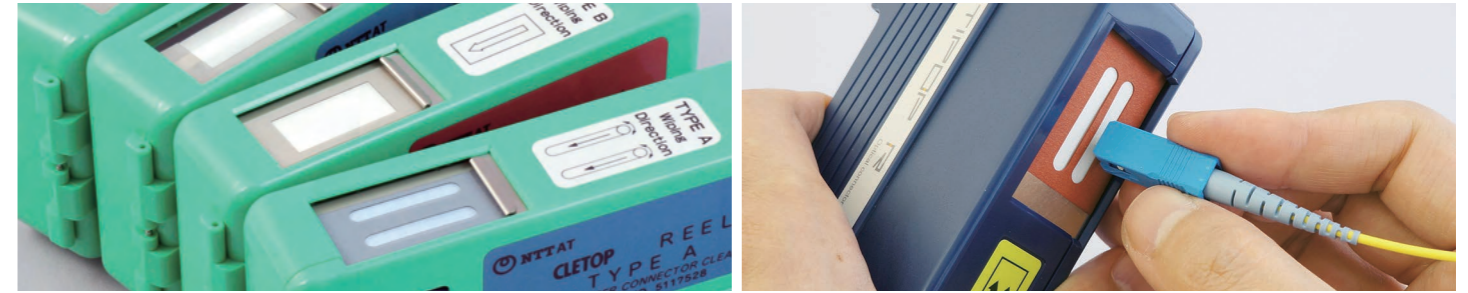

対象タイプ	プラグ カセットレバータイプ					
品名	CLETOP				OPTIPOP C	NEOCLEAN-R2
型番	Aタイプ	Bタイプ	MT-RJタイプ	MPOタイプ	ATC-CA-01	ATC-NE-R2
適応コネクタ	14100501	14100601	14100101	14100201	単心コネクタ	単心コネクタ, 多心コネクタ(ピン無)
適応コネクタ	単心コネクタ(φ2.5mmに最適)	単心コネクタ, 多心コネクタ(ピン無)	MT-RJ(ピン有)	MT, MPO(ピン有)	単心コネクタ	単心コネクタ, 多心コネクタ(ピン無)
サイズ(mm)	W:130 × D:40 × H:75				W:120 × D:16 × H:57	W:115 × D:25 × H:55
使用回数	400回以上				12回/枚・10枚	400回以上
消耗品タイプ	交換リール(6巻/セット)				交換カード(100枚/セット)	
消耗品名	青テープ / 白テープ				OPTIPOP CS	使い切りタイプ
消耗品型番	14100700 / 14100710				ATC-CS-01	

対象タイプ	アダプタ スティックタイプ					
品名	NEOCLEAN-S		CLETOP Stick			
型番	S125	S250	1.25mmタイプ	2.5mmタイプ	2.0mmタイプ	2.0/2.5mm両端付
適応コネクタ	ATC-ST-01N	ATC-ST-02N	14100401	14100400	14100402	14100403
適応コネクタ	φ1.25mm	φ2.5mm	φ1.25mm	φ2.5mm	ハイビジョンカメラ用 光複合コネクタ	
長さ	152mm (約45/65/85/105mmの4段階に調節可能)		101mm	147mm	147mm	151mm
梱包仕様	250本/セット		200本/セット		200本/セット	100本/セット

※「CLETOP」・「OPTIPOP」・「NEOCLEAN」は、NTTアドバンステクノロジー株式会社の登録商標です。
※「MTP」は、US Conec社の商標です。その他の記載された社名、各製品名等は、各社の商標または登録商標です。
※記載された内容は、予告なく変更する場合がありますのでご了承ください。
※カタログ記載内容 2018年2月現在

セブンスックス株式会社
〒106-6117
東京都港区六本木 6-10-1 六本木ヒルズ森タワー17 階
本社:03-6721-1077 西日本 office:06-6195-3610
Email : info@sevensix.co.jp