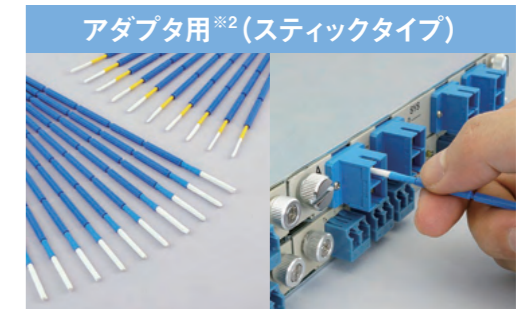

アダプタ用*2 (スティックタイプ)

※2: アダプタのフェルール端面清掃用